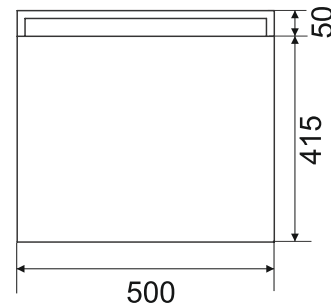

Solid Surface
Basin