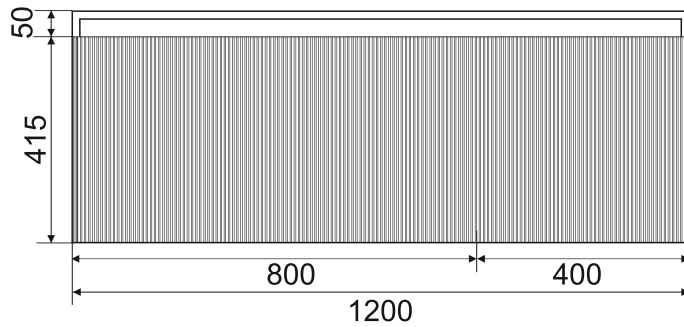

**BelBagno**  
bella bagni e' vita bella

Disegno Italiano  
www.belbagno.com.au

VANITY

**RIMINI-1200**

**1190x495x450**

Rain Forest

**BelBagno Code**

Rimini-1200-RF

Potter's Clay

Rimini-1200-PC

Solid Surface  
Basin