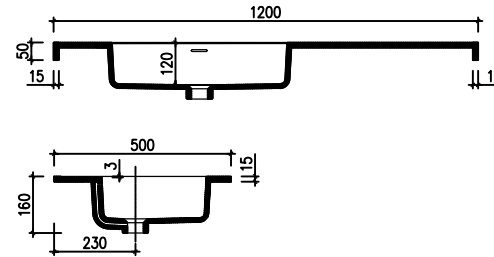

**BelBagno**  
bella bagni e' vita bella

Disegno Italiano  
www.belbagno.com.au

VANITY

**RIMINI-1200**

**1190x495x450**

Rain Forest

**BelBagno Code**

Rimini-1200-RF