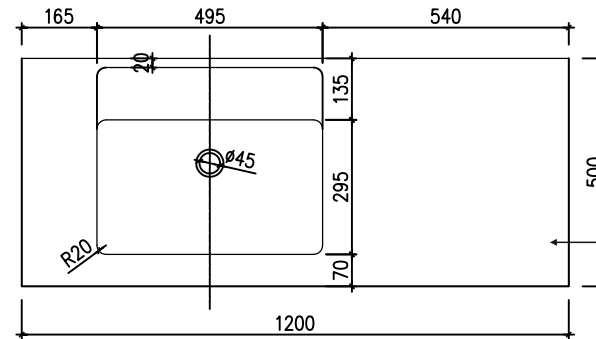

Solid Surface
Basin