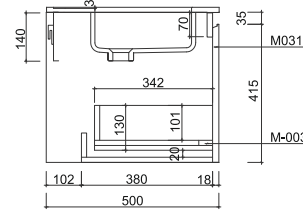

**BelBagno**  
bella bagni e' vita bella

Disegno Italiano  
www.belbagno.com.au

VANITY

**RIMINI-1200**

**1190x495x450**

Rain Forest

**BelBagno Code**

Rimini-1200-RF