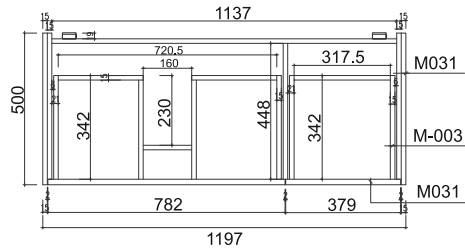

**BelBagno**  
bella bagni e' vita bella

Disegno Italiano  
www.belbagno.com.au

VANITY

**RIMINI-1200**

**1190x495x450**

Rain Forest

**BelBagno Code**

Rimini-1200-RF