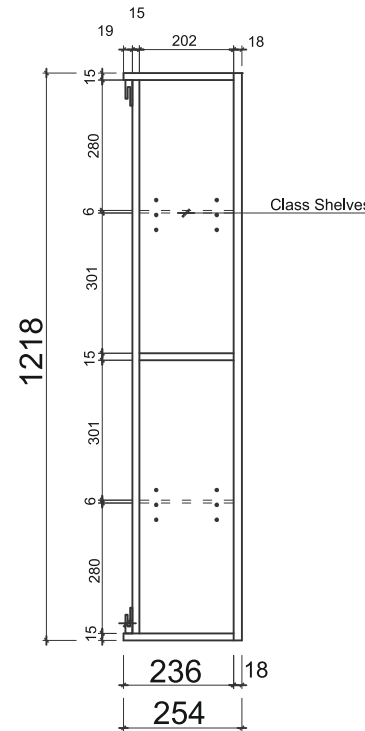

BelBagno
bella bagni e' vita bella

Disegno Italiano
www.belbagno.com.au

VANITY

RIMINI-SC-1200

305x255x1220

Rain Forest

BelBagno Code

Rimini-SC-1200-L-RF
Rimini-SC-1200-R-RF