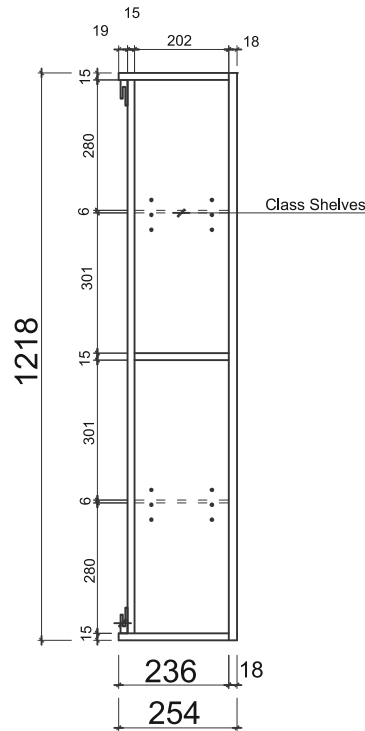

BelBagno
bella bagni e' vita bella

Disegno Italiano
www.belbagno.com.au

VANITY

RIMINI-SC-1200

305x255x1220

Rain Forest

BelBagno Code

Rimini-SC-1200-L-RF
Rimini-SC-1200-R-RF