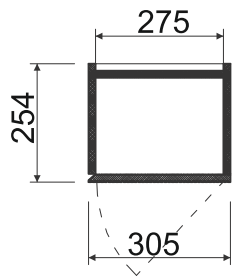

BelBagno
bella bagni e' vita bella

Disegno Italiano
www.belbagno.com.au

VANITY

RIMINI-SC-1200

305x255x1220

Rain Forest

BelBagno Code

Rimini-SC-1200-L-RF
Rimini-SC-1200-R-RF