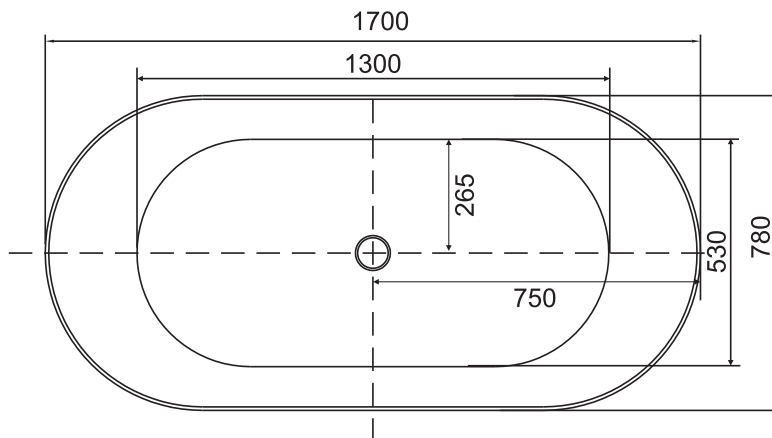

BelBagno
bella bagni e' vita bella

Disegno Italiano
www.belbagno.com.au

BERG

1700x780x580

BelBagno Code

BB65-BERG-1700-SS

Colour

Soft Sand