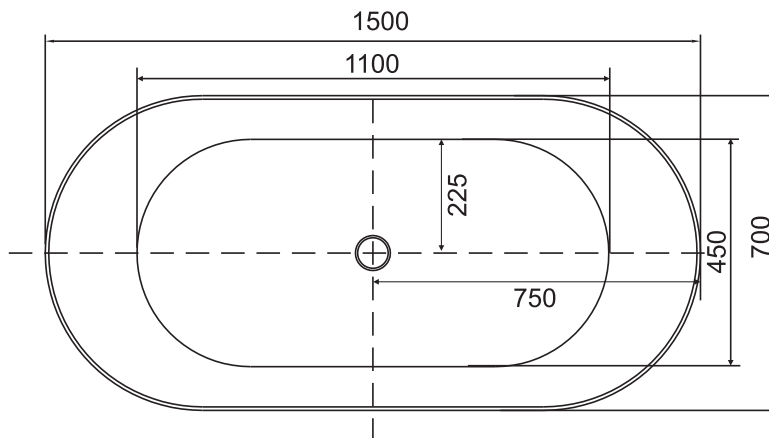

BelBagno
bella bagni e' vita bella

Disegno Italiano
www.belbagno.com.au

BERG

1500x700x550

BelBagno Code

BB65-BERG-1500-SS

Colour

Soft Sand